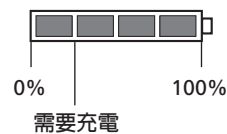

騎乘前定期檢查

騎乘前請檢查下列項目。如果下列項目出現任何問題，請聯絡代理商或經銷商購買。

- 資訊顯示器是否穩固地安裝在把手上？
- 電線是否有任何可見的損壞？

各部名稱

電池容量顯示

圖 1

圖 2

*如果電池電量是零，則不會顯示在螢幕上。