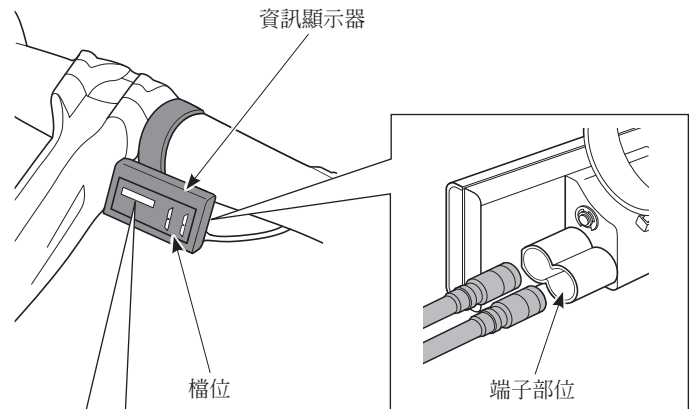

資訊顯示器

下列網址提供其他語言的使用者手冊：
<http://si.shimano.com>

重要通知

- 如需有關本使用者手冊中，未包含產品的安裝和調整資訊，請聯絡代理商或經銷商購買。本公司網站上 (<http://si.shimano.com>) 提供經銷商說明書，可供專業且有經驗的自行車技師參考。
- 請勿分解或變更本產品。

請務必在使用前徹底閱讀本使用者手冊，並遵循該手冊正確使用，以策安全。

重要安全資訊

如果指示中要求進行更換作業，請聯絡代理商或經銷商購買。

警告

- 仔細閱讀使用者手冊後，請將其存放在安全之處，以供日後參考。

備註

- 這是小型防水連接器。請勿將其反覆連接和拔下。這樣可能會損害其功能。
- 零件採用防水設計，以供雨天騎乘用；不過，請勿故意將自行車放入水中。
- 請勿在高壓洗車機中清洗自行車。如果水進入任何零件，可能會造成操控問題或生鏽。
- 請仔細處理產品，避免讓其受到任何強烈衝撞。
- 請小心切勿讓水進入端子。
- 請勿使用稀釋劑或類似物質清潔產品。這些物質可能會損壞表面。
- 如需產品軟體更新，請聯絡可購買的地方。最新資訊可在 Shimano 官網上取得。
- 產品在正常使用和老化中產生的自然磨損和劣化，並不在保證範圍內。

騎乘前定期檢查

騎乘前請檢查下列項目。如果下列項目出現任何問題，請聯絡代理商或經銷商購買。

- 資訊顯示器是否穩固地安裝在把手上？
- 電線是否有任何可見的損壞？

各部名稱

電池容量顯示

*如果電池電量是零，則不會顯示在螢幕上。

進口商 三司達企業股份有限公司
台中市台中工業區 37 路 39-1 號
TEL:04-23596199

SHIMANO INC.
3-77 Oimatsu-cho, Sakai-ku, Sakai-shi, Osaka 590-8577, Japan
規格若因持續改良而有所變更，恕不另行通知。(Taiwanese)