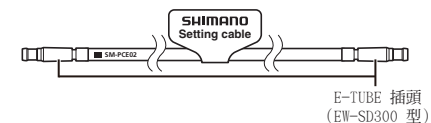

各部名稱

電腦連結裝置

範例：SM-PCE02

配件

配件取決於電腦連結裝置的型號與規格。

電腦連結線

使用相容的零件 (Di2/STEPS) 連接此產品。

E-TUBE 插頭可能是 EW-SD300 型或 EW-SD50 型。

USB 連結線

將此產品連接至電腦。

選項

設定線

設定線為進行各種設定的專屬電線。

請勿將設定線用於自行車配線。

設定線擁有比一般電線更為耐用的插頭，但並不防水或無保持力。將此設定線用於自行車配線可能會導致問題發生。

進口商 三司達企業股份有限公司
台中市台中工業區 37 路 39-1 號
TEL:04-23596199