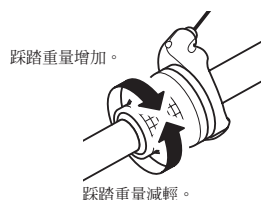

## 騎乘自行車前定期檢查

騎乘自行車前，請檢查下列項目。如果出現任何問題，請洽詢購買處或經銷商。

- 把手是否穩固地安裝在把手上？
- 變速是否能順利進行？
- 操作時是否出現任何異音？

## 各部名稱

左手手把（前側）

右手手把（前側）

進口商 三司達企業股份有限公司  
台中市台中工業區 37 路 39-1 號  
TEL:04-23596199

SHIMANO INC.  
3-77 Oimatsu-cho, Sakai-ku, Sakai City, Osaka 590-8577, Japan

請注意：規格若因持續改良而有所變更，恕不另行通知。(Taiwanese)