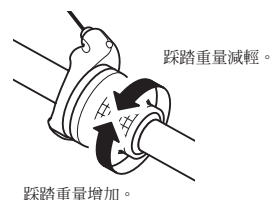

## 各部名稱

左手手把（前側）

右手手把（前側）

進口商 三司達企業股份有限公司  
台中市台中工業區 37 路 39-1 號  
TEL:04-23596199

SHIMANO INC.  
3-77 Oimatsu-cho, Sakai-ku, Sakai City, Osaka 590-8577, Japan

請注意：規格若因持續改良而有所變更，恕不另行通知。(Taiwanese)