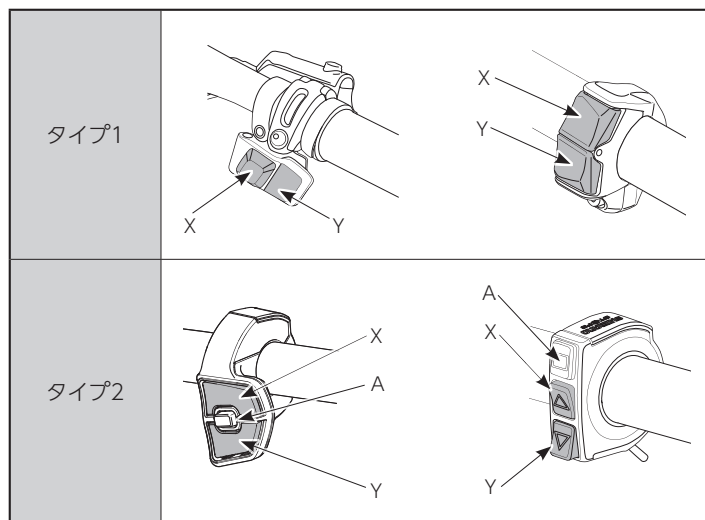

スイッチユニット

ユーザーマニュアルは以下にてご覧いただけます。
<http://si.shimano.com>

重要なお知らせ

- ユーザーマニュアルに記載されていない自転車への取付け、調整などにつきましては購入された販売店または代理店へご相談ください。なお、自転車安全整備士、自転車技士など専門知識を有する方むけのディーラーマニュアルはウェブサイト(<http://si.shimano.com>)で公開しています。
- 製品の分解、改造はおこなわないでください。

安全のため、必ずこの「ユーザーマニュアル」をよくお読みの上、正しくご使用ください。

安全のために必ずお守りください

交換作業を必要とする事項は販売店または代理店へご相談ください。

警告

- ユーザーマニュアルはよくお読みになった後、大切に保管してください。

使用上の注意

- 小型防水コネクタのため、抜き差しを極端に繰り返さないでください。機能が損なわれることがあります。
- 雨天走行に耐える防水設計ですが水中にはつけないでください。
- 高圧洗車は行わないでください。水分の侵入により、故障あるいはサビの原因となります。
- 製品は丁寧に扱い、強い衝撃を与えないでください。
- E-TUBEポート部を水で濡らさないようご注意ください。
- 清掃の際にシンナーなどを使用しないでください。表面をいためる恐れがあります。
- 製品のソフトウェアのアップデートは販売店にご相談ください。最新情報はシマノのホームページに公開されます。
- 通常の使用において自然に生じた摩耗及び品質の経年劣化は保証いたしません。

乗車前の日常点検項目

乗車前には下記に記載する項目を点検ください。異常のあった場合は販売店または代理店へご相談ください。

- 操作はスムーズに行えますか？
- スイッチユニットはハンドルにしっかり取付いていますか。
- 操作時にふだんと異なる音はしませんか。

各部の名称

スイッチの機能

スイッチ	機能割り当て	動作
X	変速	押すたびにシフトアップします。
	アシスト	押すたびにアシスト力を強めます。
Y	変速	押すたびにシフトダウンします。
	アシスト	押すたびにアシスト力を弱めます。
A	変速モード切替	オート変速とマニュアル変速を切替えます。
	表示切替	サイクルコンピューターの表示を切り替えます。

- 上記はデフォルト設定です。各スイッチの機能割り当ては変更が可能です。
- 接続されるコンポーネントおよびソフトウェアのバージョンにより実際の動作は異なる場合があります。
- 製品によってはご使用前に設定が必要なモデルがあります。
- シフティングスイッチとして使用するとき、長押しで複数段の変速をさせる多段変速の設定が可能です。
- スイッチユニットの設定変更については購入された販売店へご相談ください。

製品改良のため、仕様の一部を予告なく変更することがあります。

お客様相談窓口

☎ 0570-031961 Fax. 072-243-7847

株式会社シマノ

〒590-8577 堺市堺区老松町3丁77番地