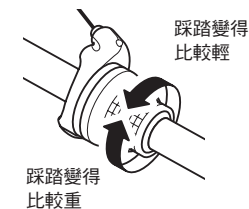

- 把手是否穩固地安裝在手把上？
- 變速是否能順利進行？
- 操作時是否出現任何異音？

各部名稱

操控方式

左邊把手 (前)

右邊把手 (後)

進口商 三司達企業股份有限公司
台中市台中工業區 37 路 39-1 號
TEL:04-23596199

SHIMANO INC.
3-77 Oimatsu-cho, Sakai-ku, Sakai-shi, Osaka 590-8577, Japan
規格若因持續改良而有所變更，恕不另行通知。(Taiwanese)