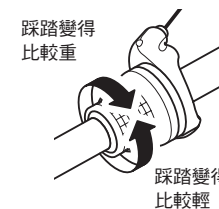

重要安全資訊

如果指示中要求進行更換作業，請聯絡代理商或經銷商購買。

警告

- 仔細閱讀使用者手冊後，請將其存放在安全之處，以供日後參考。

備註

- 在把手操作期間，請務必持續轉動曲柄。
- 產品在正常使用和老化中產生的自然磨損和劣化，並不在保證範圍內。

騎乘前定期檢查

騎乘前請檢查下列項目。如果下列項目出現任何問題，請聯絡代理商或經銷商購買。

- 把手是否穩固地安裝在手把上？
- 變速是否能順利進行？
- 操作時是否出現任何異音？

各部名稱

操控方式

左邊把手 (前)

右邊把手 (後)

進口商 三司達企業股份有限公司
台中市台中工業區 37 路 39-1 號
TEL:04-23596199

SHIMANO INC.
3-77 Oimatsu-cho, Sakai-ku, Sakai-shi, Osaka 590-8577, Japan
規格若因持續改良而有所變更，恕不另行通知。(Taiwanese)