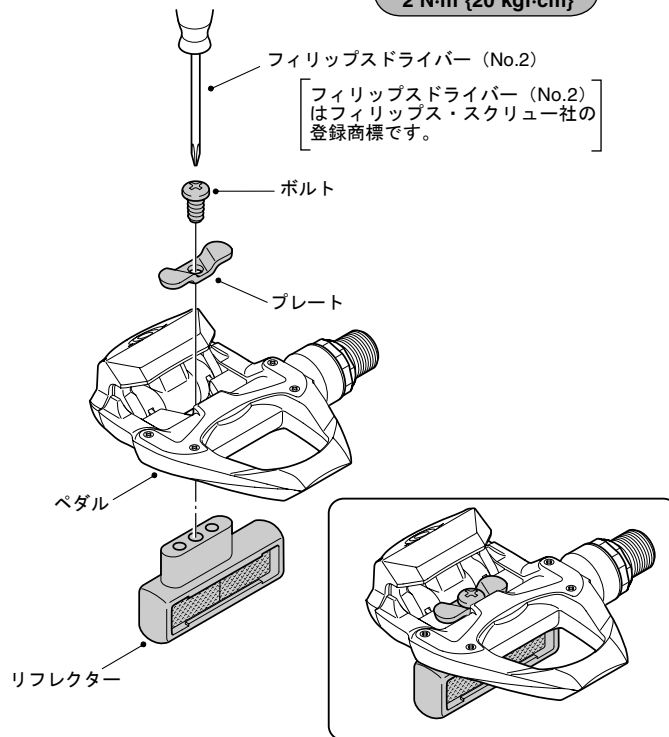

安全の為に必ずお守りください

警告

- 夜間を走行する際は必ずリフレクターを取付けてください。リフレクターが損傷していたり汚れたままで乗車しないでください。自転車が確認されにくく危険です。
- 不明な点については自転車専門店にご相談ください。
- 取扱い説明書はよくお読みになった後、大切に保管してください。

使用上の注意：

通常の使用において自然に生じた摩耗および品質の経年劣化は保証いたしません。

SI-PD63A-003

SM-PD63

リフレクター

ご使用方法

使用上の注意：

- SM-PD63はPD-7900/PD-6700-C/PD-9000専用です。
- リフレクターには左右の区別があります。

取付け方法

リフレクターをペダルにセットし、リフレクターに付属のボルトとプレートで固定します。

※ 下図は、右ペダルに取付ける際のものです。

締付トルク：
2 N·m {20 kgf·cm}

※取扱い説明書は下記にてご覧いただけます。

<http://si.shimano.com>

製品改良のため、仕様の一部を予告なく変更することがあります。

お客様相談窓口

☎ 0570-031961
Fax. 072-243-7847

株式会社シマノ

堺市堺区老松町3丁77番地 〒590-8577