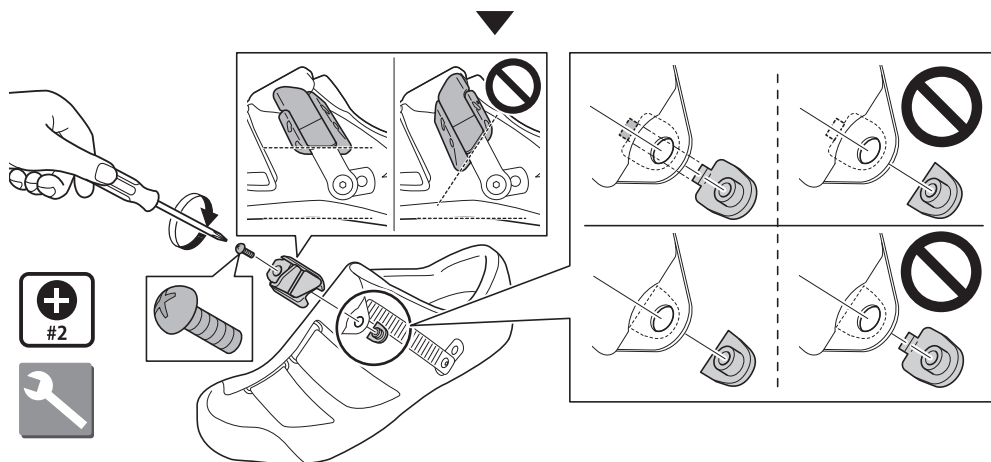

SHIMANO

2.5
mm

1.3 – 1.7 N·m

+

#2

+

#2

1.3 – 1.7 N·m