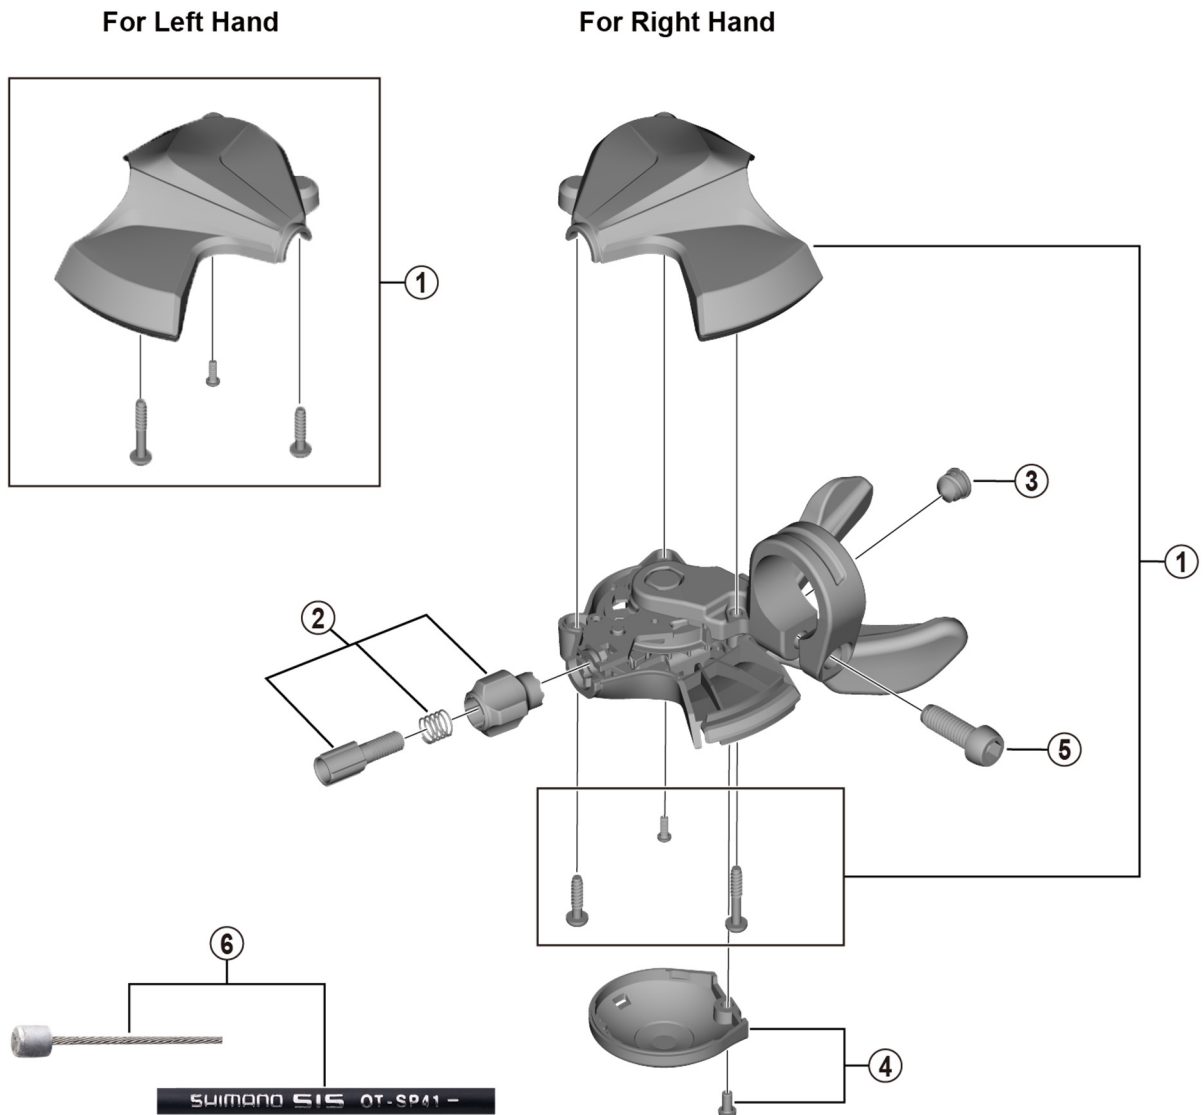

# ALTUS Rapidfire Plus Lever SL-M2000 (3x9-speed)

SL-M3000

ITEM NO.	SHIMANO CODE NO.	DESCRIPTION	INTERCHANGEABILITY		
1	<b>Y0BZ98010</b>	R.H. Indicator Unit			
	<b>Y0BY98010</b>	L.H. Indicator Unit			
2	<b>Y6PZ98070</b>	Cable Adjusting Bolt Unit	A		
3	<b>Y6CD33000</b>	Inner Hole Cap	A		
4	<b>Y6TB98060</b>	Main Lever Cover & Fixing Screw	A		
5	<b>Y6R322000</b>	Clamp Bolt (M6 x 17.5)			
6	<b>Y60098021</b>	OT-SP41 shift cable sets stainless steel <ul style="list-style-type: none"> <li>• Sealed outer caps, plastic (9 pcs.)</li> <li>• Sealed outer cap nose (1 pc.)</li> <li>• Rubber shield (1 pc.)</li> <li>• Inner end caps (2 pcs.)</li> </ul>			