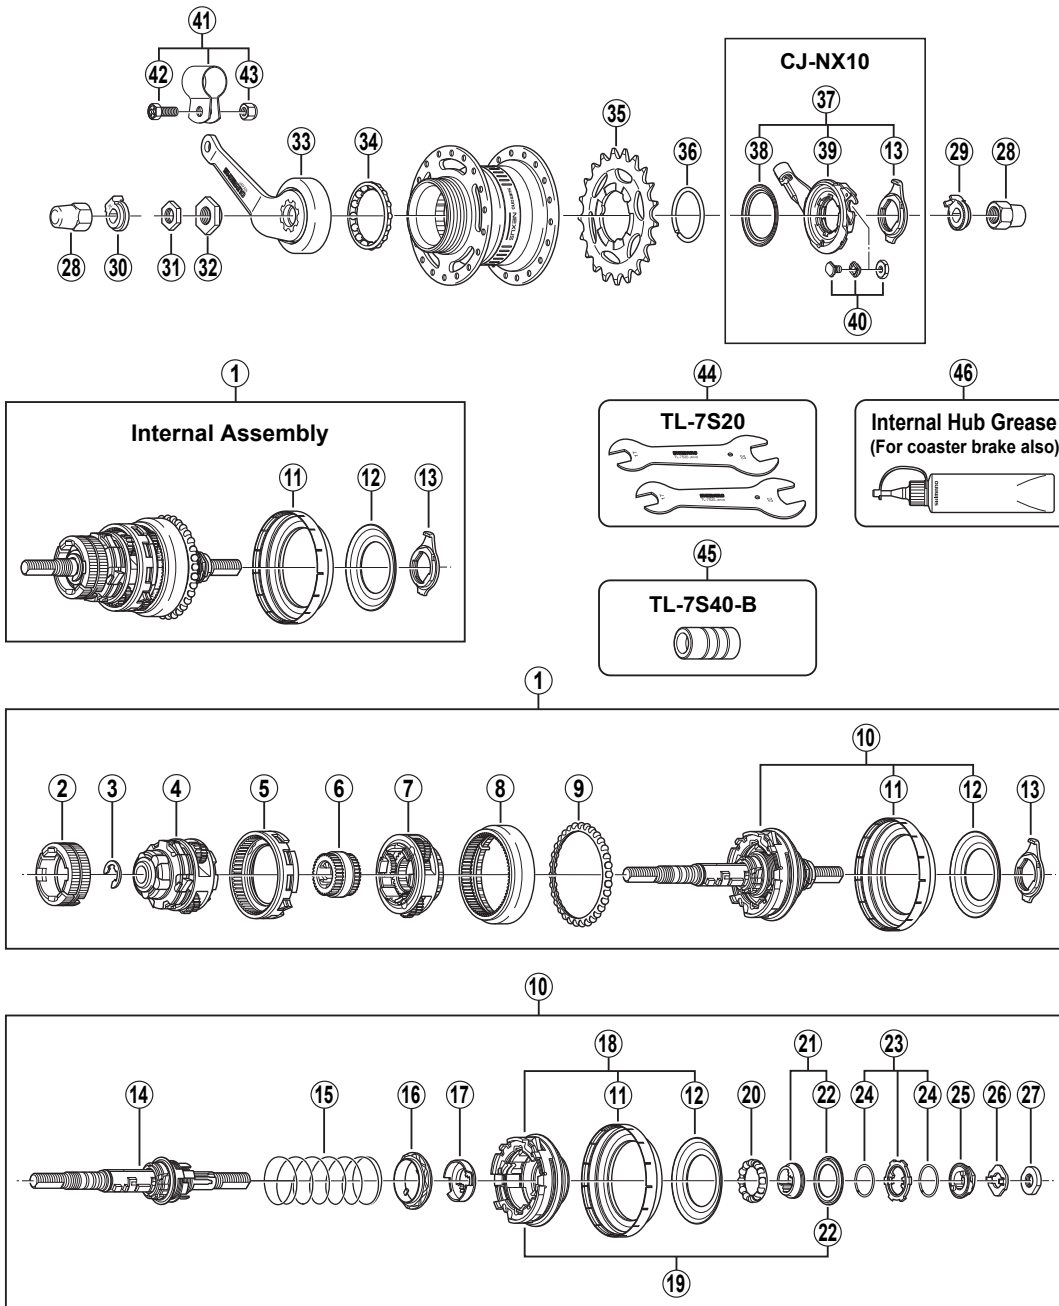

## SG-7C15 Inter-7 Hub

ITEM NO.	SHIMANO CODE NO.	DESCRIPTION
* 1	<b>Y-35B 98010</b>	Internal Assembly (Axle Length 175.5 mm)
2	<b>Y-330 98010</b>	Brake Shoe Unit
3	<b>Y-325 32000</b>	Stop Ring ( $\phi 9$ mm)
4	<b>Y-330 98040</b>	Carrier Unit 2
5	<b>Y-330 98020</b>	Ring Gear Unit 2
6	<b>Y-33F 98060</b>	Sun Gear Unit 2 & 3
7	<b>Y-330 98060</b>	Carrier Unit 1
8	<b>Y-330 98050</b>	Ring Gear Unit 1
9	<b>Y-330 98070</b>	Ball Retainer H (3/16" x 29)
* 10	<b>Y-35K 98060</b>	Axle & Driver Unit (Axle Length 175.5 mm) w/Right Hand Dust Cap B & C
* 11	<b>Y-35K 06000</b>	Right Hand Dust Cap B
12	<b>Y-33Z 26000</b>	Right Hand Dust Cap C
13	<b>Y-33Z 98020</b>	Cassette Joint Fixing Ring
14	<b>Y-34N 98030</b>	Axle Unit (Axle Length 175.5 mm)
15	<b>Y-330 24000</b>	Return Spring A
16	<b>Y-33Z 10000</b>	Gear Shifting Cam
17	<b>Y-33Z 11000</b>	Feed Cam
18	<b>Y-34H 98030</b>	Driver Unit w/Right Hand Dust Cap B & C
* 19	<b>Y-35K 98080</b>	Driver Unit w/Right Hand Cone Seal
20	<b>Y-330 91600</b>	Ball Retainer F (3/16" x 12)
* 21	<b>Y-35K 98100</b>	Right Hand Cone w/Seal
* 22	<b>Y-35K 07000</b>	Right Hand Cone Seal
23	<b>Y-33F 98040</b>	Driver Plate w/Seal
24	<b>Y-330 12000</b>	Driver Plate Seal
25	<b>Y-33E 98120</b>	Lock Washer
26	<b>Y-33Z 08000</b>	Stop Washer
27	<b>Y-33Z 07020</b>	Right Hand Lock Nut (3.4 mm)
28	<b>Y-314 14010</b>	Cap Nut (3/8")
29	<b>Y-33Z 20500</b>	Non-turn Washer 5R (Yellow)
	<b>Y-33M 39600</b>	Non-turn Washer 6R (Silver)
	<b>Y-33M 39700</b>	Non-turn Washer 7R (Black)
	<b>Y-33M 39510</b>	Non-turn Washer 5L (Brown)
30	<b>Y-33M 39610</b>	Non-turn Washer 6L (White)
	<b>Y-33M 39710</b>	Non-turn Washer 7L (Gray)
31	<b>Y-321 38040</b>	Lock Nut (3.5 mm)
32	<b>Y-335 48110</b>	Stop Nut
33	<b>Y-33D 90100</b>	Brake Arm Unit
34	<b>Y-330 98110</b>	Ball Retainer B (3/16" x 16)
	<b>Y-322 03420</b>	Sprocket Wheel 18T
	<b>Y-322 03520</b>	Sprocket Wheel 19T
	<b>Y-322 03620</b>	Sprocket Wheel 20T
35	<b>Y-330 60000</b>	Sprocket Wheel 21T
	<b>Y-330 60100</b>	Sprocket Wheel 22T
	<b>Y-321 20100</b>	Snap Ring C
37	<b>Y-74Y 98050</b>	CJ-NX10 Cassette Joint Unit
38	<b>Y-74Y 18000</b>	Driver Cap
39	<b>Y-74Y 93100</b>	CJ-NX10 Cassette Joint
40	<b>Y-74Y 98060</b>	Inner Cable Fixing Bolt Unit for CJ-NX10
41	<b>Y-33F 98090</b>	Brake Arm Clip Unit (5/8")
	<b>Y-33F 98100</b>	Brake Arm Clip Unit (3/4")
42	<b>Y-75M 06000</b>	Clip Screw (M6 x 16)
43	<b>Y-317 27200</b>	Clip Nut
44	<b>Y-130 98900</b>	TL-7S20 Hub Spanner (17 mm x 22 mm) 2 pcs.
45	<b>Y-308 89000</b>	TL-7S40-B Right Hand Cone Tool
46	<b>Y-041 20800</b>	Internal Hub Grease (Net. 100g)