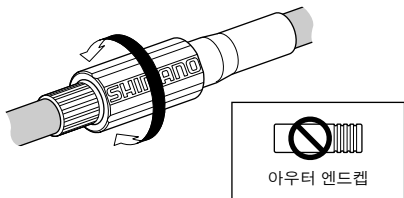

■ 조정방법

B 의 부분을 돌려서 조정해 주십시오 .