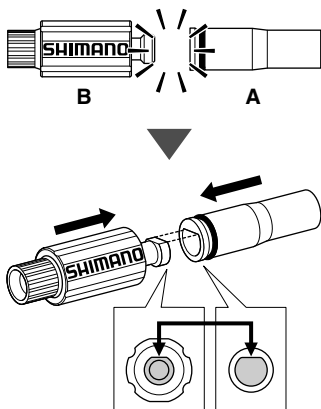

A, B 가 빠졌을 경우

B 의 로고 방향에 주의해 주십시오 .

※ 다른 나라 언어로 된 취급설명서는 <http://techdocs.shimano.com> 에서 이용할 수 있습니다 .

주의 : 추가적 성능 향상을 위해 별도의 통지 없이 사양이 변경될 수 있습니다 . (Korea)