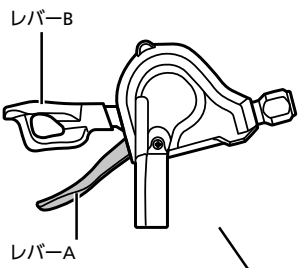

乗車前には下記に記載する項目を点検ください。異常のあった場合は販売店または代理店へご相談ください。

- 変速はスムーズに行えますか。
- レバーはハンドルにしっかり取付いていますか。
- 操作時にふだんと異なる音はしませんか。
- レバーのパッドに異常な摩耗やガタなどはありませんか。（レバーにパッドが付いているタイプの場合）

各部の名称

フロント側

リア側

ラピッドファイヤープラス
モノレバー

レバー-C

操作方法

変速操作方法

レバー操作時には必ずクランクアームを回しながら操作をおこなってください。

操作時の注意

レバーA、Bとも、変速完了後はレバー初期位置に戻ります。

右レバーの操作

1段分だけ変速する場合は (1) の位置まで操作し、2段分変速する場合は (2) の位置まで操作するという具合に、変速したい段数分のストロークを操作します。

- レバーA：最小sprocket側から最大sprocket側への変速

(1)：1段分だけ変速

例：3段目から4段目へ

(2)：2段分一気に変速

例：3段目から5段目へ

- レバーB：最大sprocket側から最小sprocket側への変速

操作方法

押しても引いても変速ができます。

一部、2段分の変速操作ができるモデルがあります。

例：4段目から3段目へ