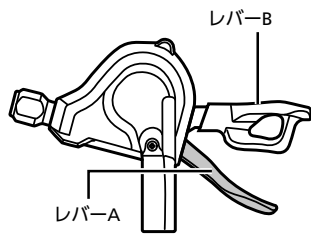

乗車前には下記に記載する項目を点検ください。異常のあった場合は販売店または代理店へご相談ください。

- 変速はスムーズに行えますか。
- レバーはハンドルにしっかり取付いていますか。
- 操作時にふだんと異なる音はしませんか。
- レバーのパッドに異常な摩耗やガタなどはありませんか。（レバーにパッドが付いているタイプの場合）

各部の名称

フロント側

リア側

ラピッドファイヤープラス
モノレバー

レバー-C

操作方法

変速操作方法

レバー操作時には必ずクランクアームを回しながら操作をおこなってください。

操作時の注意

レバーA、Bとも、変速完了後はレバー初期位置に戻ります。

右レバーの操作

1段分だけ変速する場合は (1) の位置まで操作し、2段分変速する場合は (2) の位置まで操作するという具合に、変速したい段数分のストロークを操作します。

- レバーA：最小sprocket側から最大sprocket側への変速

(1)：1段分だけ変速

例：3段目から4段目へ

(2)：2段分一気に変速

例：3段目から5段目へ

- レバーB：最大sprocket側から最小sprocket側への変速

操作方法

押しても引いても変速ができます。

一部、2段分の変速操作ができるモデルがあります。

例：4段目から3段目へ