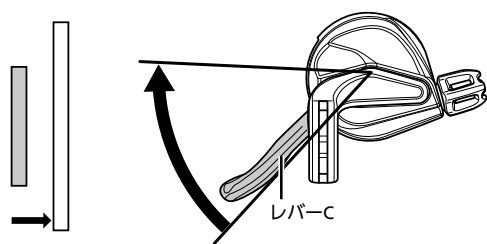

例：3段目から4段目へ

(2)：2段分一気に変速

例：3段目から5段目へ

- レバーB：最大sprocket側から最小sprocket側への変速

操作方法

押しても引いても変速ができます。

一部、2段分の変速操作ができるモデルがあります。

例：4段目から3段目へ

左レバーの操作

- レバーA：最小チェーンリング側から最大チェーンリング側への変速

- レバーB：最大チェーンリング側から最小チェーンリング側への変速

押しても引いても変速ができます。

操作方法（ラピッドファイヤープラスモノレバー）

一本のレバーで操作します。

変速操作方法

レバー操作時には必ずクランクアームを回しながら操作をおこなってください。

ラピッドファイヤープラスモノレバーの操作

- レバーC-1：最小チェーンリングから最大チェーンリングへの変速

* 変速後はレバーがC-2の位置に保持されます。

- レバーC-2：最大チェーンリングから最小チェーンリングへの変速

押しても引いても変速ができます。

* 変速後はレバーがC-1の位置に戻ります。

製品改良のため、仕様の一部を予告なく変更することがあります。

お客様相談窓口