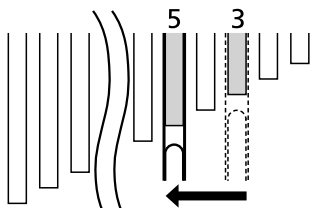

変速操作方法

レバー操作時には必ずクランクアームを回しながら操作をおこなってください。

操作時の注意

レバーA、Bとも、変速完了後はレバー初期位置に戻ります。

右レバーの操作

1段分だけ変速する場合は (1) の位置まで操作し、2段分変速する場合は (2) の位置まで操作するという具合に、変速したい段数分のストロークを操作します。

- レバーA：最小sprocket側から最大sprocket側への変速

(1)：1段分だけ変速

例：3段目から4段目へ

(2)：2段分一気に変速

例：3段目から5段目へ

- レバーB：最大sprocket側から最小sprocket側への変速

操作方法

押しても引いても変速ができます。

一部、2段分の変速操作ができるモデルがあります。

例：4段目から3段目へ

左レバーの操作

- レバーA：最小チェーンリング側から最大チェーンリング側への変速

- レバーB：最大チェーンリング側から最小チェーンリング側への変速

押しても引いても変速ができます。

操作方法（ラピッドファイヤープラスモノレバー）

一本のレバーで操作します。

変速操作方法

レバー操作時には必ずクランクアームを回しながら操作をおこなってください。