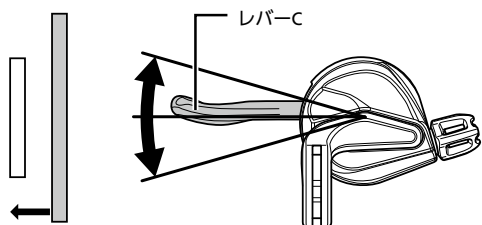

例：3段目から4段目へ

(2)：2段分一気に変速

例：3段目から5段目へ

- レバーB：最大sprocket側から最小sprocket側への変速

操作方法

押しても引いても変速ができます。

一部、2段分の変速操作ができるモデルがあります。

例：4段目から3段目へ

左レバーの操作

- レバーA：最小チェーンリング側から最大チェーンリング側への変速

- レバーB：最大チェーンリング側から最小チェーンリング側への変速

押しても引いても変速ができます。

操作方法（ラピッドファイヤープラスモノレバー）

一本のレバーで操作します。

変速操作方法

レバー操作時には必ずクランクアームを回しながら操作をおこなってください。

ラピッドファイヤープラスモノレバーの操作

- レバーC-1：最小チェーンリングから最大チェーンリングへの変速

* 変速後はレバーがC-2の位置に保持されます。

- レバーC-2：最大チェーンリングから最小チェーンリングへの変速

押しても引いても変速ができます。

* 変速後はレバーがC-1の位置に戻ります。

製品改良のため、仕様の一部を予告なく変更することがあります。

お客様相談窓口