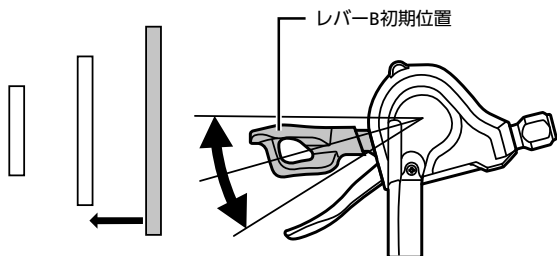

変速操作方法

レバー操作時には必ずクランクアームを回しながら操作をおこなってください。

操作時の注意

レバーA、Bとも、変速完了後はレバー初期位置に戻ります。

右レバーの操作

1段分だけ変速する場合は (1) の位置まで操作し、2段分変速する場合は (2) の位置まで操作するという具合に、変速したい段数分のストロークを操作します。

- レバーA：最小sprocket側から最大sprocket側への変速

(1)：1段分だけ変速

例：3段目から4段目へ

(2)：2段分一気に変速

例：3段目から5段目へ

- レバーB：最大sprocket側から最小sprocket側への変速

操作方法

押しても引いても変速ができます。

一部、2段分の変速操作ができるモデルがあります。

例：4段目から3段目へ

左レバーの操作

- レバーA：最小チェーンリング側から最大チェーンリング側への変速

- レバーB：最大チェーンリング側から最小チェーンリング側への変速

押しても引いても変速ができます。

操作方法（ラピッドファイヤープラスモノレバー）

一本のレバーで操作します。

変速操作方法

レバー操作時には必ずクランクアームを回しながら操作をおこなってください。

ラピッドファイヤープラスモノレバーの操作

- レバーC-1：最小チェーンリングから最大チェーンリングへの変速

* 変速後はレバーがC-2の位置に保持されます。

- レバーC-2：最大チェーンリングから最小チェーンリングへの変速

押しても引いても変速ができます。

* 変速後はレバーがC-1の位置に戻ります。

製品改良のため、仕様の一部を予告なく変更することがあります。

お客様相談窓口