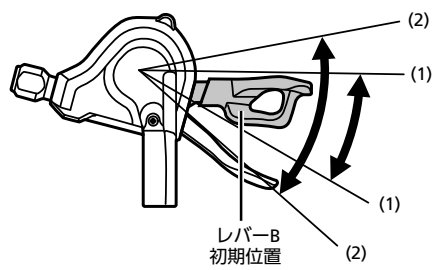

変速操作方法

レバー操作時には必ずクランクアームを回しながら操作をおこなってください。

操作時の注意

レバーA、Bとも、変速完了後はレバー初期位置に戻ります。

右レバーの操作

1段分だけ変速する場合は (1) の位置まで操作し、2段分変速する場合は (2) の位置まで操作するという具合に、変速したい段数分のストロークを操作します。

- レバーA：最小sprocket側から最大sprocket側への変速

(1)：1段分だけ変速

例：3段目から4段目へ

(2)：2段分一気に変速

例：3段目から5段目へ

- レバーB：最大sprocket側から最小sprocket側への変速

操作方法

押しても引いても変速ができます。

一部、2段分の変速操作ができるモデルがあります。

例：4段目から3段目へ

左レバーの操作

- レバーA：最小チェーンリング側から最大チェーンリング側への変速

- レバーB：最大チェーンリング側から最小チェーンリング側への変速

押しても引いても変速ができます。

操作方法（ラピッドファイヤープラスモノレバー）

一本のレバーで操作します。

変速操作方法

レバー操作時には必ずクランクアームを回しながら操作をおこなってください。

ラピッドファイヤープラスモノレバーの操作

- レバーC-1：最小チェーンリングから最大チェーンリングへの変速

* 変速後はレバーがC-2の位置に保持されます。

- レバーC-2：最大チェーンリングから最小チェーンリングへの変速

押しても引いても変速ができます。

* 変速後はレバーがC-1の位置に戻ります。

製品改良のため、仕様の一部を予告なく変更することがあります。

お客様相談窓口