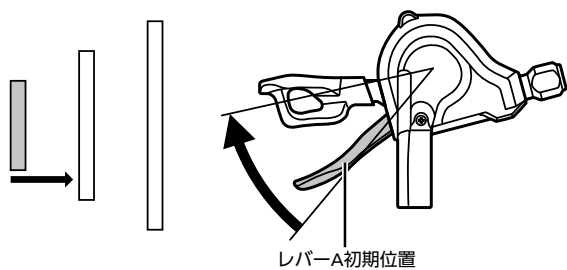

変速操作方法

レバー操作時には必ずクランクアームを回しながら操作をおこなってください。

操作時の注意

レバーA、Bとも、変速完了後はレバー初期位置に戻ります。

右レバーの操作

1段分だけ変速する場合は (1) の位置まで操作し、2段分変速する場合は (2) の位置まで操作するという具合に、変速したい段数分のストロークを操作します。

- レバーA：最小sprocket側から最大sprocket側への変速

(1)：1段分だけ変速

例：3段目から4段目へ

(2)：2段分一気に変速

例：3段目から5段目へ

- レバーB：最大sprocket側から最小sprocket側への変速

操作方法

押しても引いても変速ができます。

一部、2段分の変速操作ができるモデルがあります。

例：4段目から3段目へ

左レバーの操作

- レバーA：最小チェーンリング側から最大チェーンリング側への変速

- レバーB：最大チェーンリング側から最小チェーンリング側への変速

押しても引いても変速ができます。

操作方法（ラピッドファイヤープラスモノレバー）

一本のレバーで操作します。

変速操作方法

レバー操作時には必ずクランクアームを回しながら操作をおこなってください。

ラピッドファイヤープラスモノレバーの操作

- レバーC-1：最小チェーンリングから最大チェーンリングへの変速

* 変速後はレバーがC-2の位置に保持されます。

- レバーC-2：最大チェーンリングから最小チェーンリングへの変速

押しても引いても変速ができます。

* 変速後はレバーがC-1の位置に戻ります。

製品改良のため、仕様の一部を予告なく変更することがあります。

お客様相談窓口