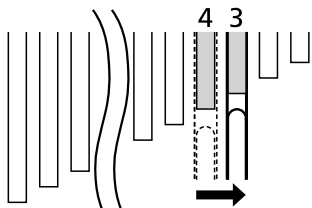

変速操作方法

レバー操作時には必ずクランクアームを回しながら操作をおこなってください。

操作時の注意

レバーA、Bとも、変速完了後はレバー初期位置に戻ります。

右レバーの操作

1段分だけ変速する場合は (1) の位置まで操作し、2段分変速する場合は (2) の位置まで操作するという具合に、変速したい段数分のストロークを操作します。

- レバーA：最小sprocket側から最大sprocket側への変速

(1)：1段分だけ変速

例：3段目から4段目へ

(2)：2段分一気に変速

例：3段目から5段目へ

- レバーB：最大sprocket側から最小sprocket側への変速

操作方法

押しても引いても変速ができます。

一部、2段分の変速操作ができるモデルがあります。

例：4段目から3段目へ

左レバーの操作

- レバーA：最小チェーンリング側から最大チェーンリング側への変速

- レバーB：最大チェーンリング側から最小チェーンリング側への変速

押しても引いても変速ができます。

操作方法（ラピッドファイヤープラスモノレバー）

一本のレバーで操作します。

変速操作方法

レバー操作時には必ずクランクアームを回しながら操作をおこなってください。

ラピッドファイヤープラスモノレバーの操作

- レバーC-1：最小チェーンリングから最大チェーンリングへの変速

* 変速後はレバーがC-2の位置に保持されます。

- レバーC-2：最大チェーンリングから最小チェーンリングへの変速

押しても引いても変速ができます。

* 変速後はレバーがC-1の位置に戻ります。

製品改良のため、仕様の一部を予告なく変更することがあります。

お客様相談窓口