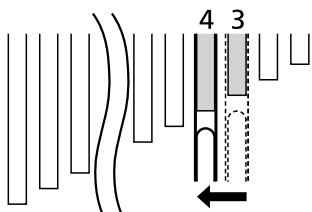

変速操作方法

レバー操作時には必ずクランクアームを回しながら操作をおこなってください。

操作時の注意

レバーA、Bとも、変速完了後はレバー初期位置に戻ります。

右レバーの操作

1段分だけ変速する場合は (1) の位置まで操作し、2段分変速する場合は (2) の位置まで操作するという具合に、変速したい段数分のストロークを操作します。

- レバーA：最小sprocket側から最大sprocket側への変速

(1)：1段分だけ変速

例：3段目から4段目へ

(2)：2段分一気に変速

例：3段目から5段目へ

- レバーB：最大sprocket側から最小sprocket側への変速

操作方法

押しても引いても変速ができます。

一部、2段分の変速操作ができるモデルがあります。

例：4段目から3段目へ

左レバーの操作

- レバーA：最小チェーンリング側から最大チェーンリング側への変速

- レバーB：最大チェーンリング側から最小チェーンリング側への変速

押しても引いても変速ができます。

操作方法（ラピッドファイヤープラスモノレバー）

一本のレバーで操作します。

変速操作方法

レバー操作時には必ずクランクアームを回しながら操作をおこなってください。