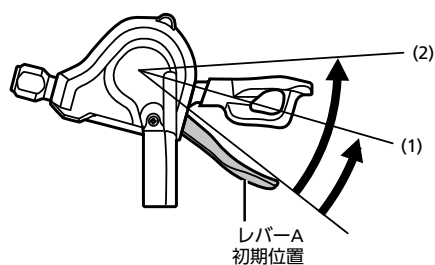

変速操作方法

レバー操作時には必ずクランクアームを回しながら操作をおこなってください。

操作時の注意

レバーA、Bとも、変速完了後はレバー初期位置に戻ります。

右レバーの操作

1段分だけ変速する場合は (1) の位置まで操作し、2段分変速する場合は (2) の位置まで操作するという具合に、変速したい段数分のストロークを操作します。

- レバーA：最小sprocket側から最大sprocket側への変速

(1)：1段分だけ変速

例：3段目から4段目へ

(2)：2段分一気に変速

例：3段目から5段目へ

- レバーB：最大sprocket側から最小sprocket側への変速

操作方法

押しても引いても変速ができます。

一部、2段分の変速操作ができるモデルがあります。

例：4段目から3段目へ

左レバーの操作

- レバーA：最小チェーンリング側から最大チェーンリング側への変速

- レバーB：最大チェーンリング側から最小チェーンリング側への変速

押しても引いても変速ができます。

操作方法（ラピッドファイヤープラスモノレバー）

一本のレバーで操作します。

変速操作方法

レバー操作時には必ずクランクアームを回しながら操作をおこなってください。