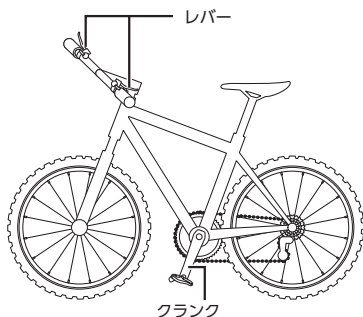

各部の名称

操作方法

左レバー (前)

右レバー (前)

製品改良のため、仕様の一部を予告なく変更することがあります。

お客様相談窓口
☎ 0570-031961
Fax. 072-243-7847

株式会社シマノ
〒590-8577 堺市堺区老松町3丁77番地