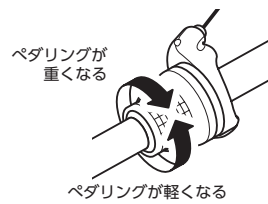

各部の名称

操作方法

左レバー (前)

右レバー (前)

製品改良のため、仕様の一部を予告なく変更することがあります。

お客様相談窓口
☎ 0570-031961
Fax. 072-243-7847

株式会社シマノ
〒590-8577 堺市堺区老松町3丁77番地