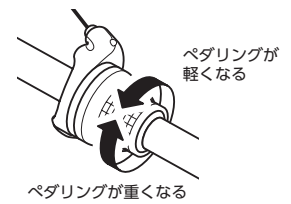

各部の名称

操作方法

左レバー (前)

右レバー (前)

製品改良のため、仕様の一部を予告なく変更することがあります。

お客様相談窓口
☎ 0570-031961
Fax. 072-243-7847

株式会社シマノ
〒590-8577 堺市堺区老松町3丁77番地