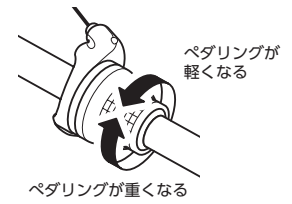

各部の名称

左レバー (前)

右レバー (前)

製品改良のため、仕様の一部を予告なく変更することがあります。

お客様相談窓口
☎ 0570-031961
Fax. 072-243-7847

株式会社シマノ
〒590-8577 堺市堺区老松町3丁77番地