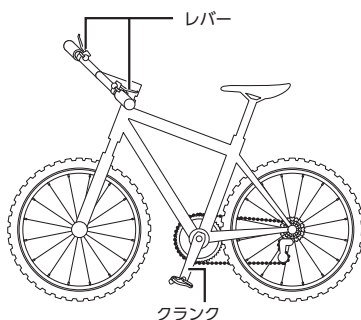

各部の名称

左レバー (前)

右レバー (前)

製品改良のため、仕様の一部を予告なく変更することがあります。

お客様相談窓口
☎ 0570-031961
Fax. 072-243-7847

株式会社シマノ
〒590-8577 堺市堺区老松町3丁77番地