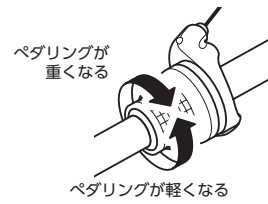

各部の名称

左レバー (前)

右レバー (前)

製品改良のため、仕様の一部を予告なく変更することがあります。

お客様相談窓口
☎ 0570-031961
Fax. 072-243-7847

株式会社シマノ
〒590-8577 堺市堺区老松町3丁77番地