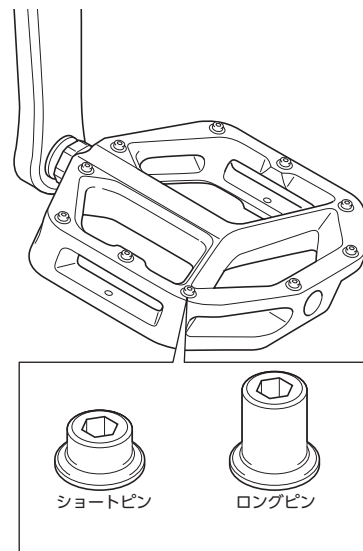

フラットペダル

重要なお知らせ

- ユーザーマニュアルに記載されていない自転車への取付け、調整、交換などにつきましては購入された販売店または代理店へご相談ください。なお、自転車安全整備士、自転車技士など専門知識を有する方むけのディーラーマニュアルはウェブサイト(<https://si.shimano.com>)で公開しています。

安全のため、必ずこの「ユーザーマニュアル」をよくお読みの上、正しく使用し、いつでも確認できる状態にしておいてください。

人への危害、財産の損害を防止するため、必ずお守りいただくことを説明しています。誤った使い方をしたときに生じる危害や損害の程度を区分して、説明しています。

危険	「死亡や重傷を負う内容」です。
警告	「死亡や重傷を負うおそれがある内容」です。
注意	「傷害を負うことや、財産の損害が発生するおそれがある内容」です。

安全のために必ずお守りください

警告

- 製品の分解、改造は行わない。動作不良を起こし、突然に転倒して重傷を負うおそれがあります。
- ペダルについているピンの調整方法が判らないときは、販売店または代理店へ相談する。
- ペダルから足を降ろすときは、足を持ち上げた後、横方向にずらす。転倒して重傷を負う可能性がありますので、片足を地面につけた状態で繰り返し感触を確かめ、操作に慣れるまで何度も練習してください。操作に慣れないときは、スペーサーを取付ける、またはショートピンに付替えてご使用ください。
- 自転車の使用方法に合わせ適切な服装、保護具を使用する。ピンが長いので、皮膚などを深く傷つけることがあります。
- 道路を走行する際は必ずリフレクターを取り付ける。
- リフレクターが損傷していたり汚れたままで乗車しない。自転車が確認されにくく危険です。

使用上の注意

- 乗車時のペダリングに異常を感じた時は再度点検をしてください。
- 回転部分に異常のある場合は、調整が必要です。販売店または代理店へご相談ください。
- 別売リフレクターがございます。販売店または代理店へご相談ください。
- 通常の使用において自然に生じた摩耗及び品質の経年劣化は保証いたしません。

乗車前の日常点検項目

乗車前には下記に記載する項目を点検ください。異常のあった場合は販売店または代理店へご相談ください。

- 締結部にガタ及び緩みはありませんか。
- ふだんと異なる音はしませんか。

各部の名称

* 形状、付属するスペーサーの種類はモデルにより異なります。

製品改良のため、仕様の一部を予告なく変更することがあります。

お客様相談窓口
☎ 0570-031961
Fax. 072-243-7847

株式会社シマノ
〒590-8577 堺市堺区老松町3丁77番地