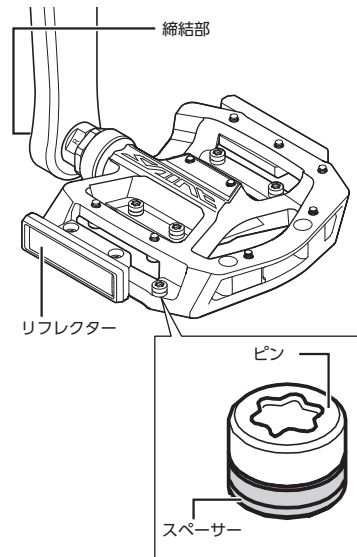

フラットペダル

重要なお知らせ

- ユーザーマニュアルに記載されていない自転車への取付け、調整、交換などにつきましては購入された販売店または代理店へご相談ください。なお、自転車安全整備士、自転車技士など専門知識を有する方むけのディーラーマニュアルはウェブサイト(<https://si.shimano.com>)で公開しています。

安全のため、必ずこの「ユーザーマニュアル」をよくお読みの上、正しく使用し、いつでも確認できる状態にしておいてください。

人への危害、財産の損害を防止するため、必ずお守りいただくことを説明しています。誤った使い方をしたときに生じる危害や損害の程度を区分して、説明しています。

危険	「死亡や重傷を負う内容」です。
警告	「死亡や重傷を負うおそれがある内容」です。
注意	「傷害を負うことや、財産の損害が発生するおそれがある内容」です。

安全のために必ずお守りください

警告

- 製品の分解、改造は行わない。動作不良を起こし、突然に転倒して重傷を負うおそれがあります。
- ペダルについているピンの調整方法が判らないときは、販売店または代理店へ相談する。
- ペダルから足を降ろすときは、足を持ち上げた後、横方向にずらす。転倒して重傷を負う可能性がありますので、片足を地面につけた状態で繰り返し感触を確かめ、操作に慣れるまで何度も練習してください。操作に慣れないときは、スペーサーを取付ける、またはショートピンに付替えてご使用ください。
- 自転車の使用方法に合わせ適切な服装、保護具を使用する。ピンが長いので、皮膚などを深く傷つけることがあります。
- 道路を走行する際は必ずリフレクターを取り付ける。
- リフレクターが損傷していたり汚れたままで乗車しない。自転車が確認されにくく危険です。

使用上の注意

- 乗車時のペダリングに異常を感じた時は再度点検をしてください。
- 回転部分に異常のある場合は、調整が必要です。販売店または代理店へご相談ください。
- 別売リフレクターがございます。販売店または代理店へご相談ください。
- 通常の使用において自然に生じた摩耗及び品質の経年劣化は保証いたしません。

乗車前の日常点検項目

乗車前には下記に記載する項目を点検ください。異常のあった場合は販売店または代理店へご相談ください。

- 締結部にガタ及び緩みはありませんか。
- ふだんと異なる音はしませんか。

各部の名称

* 形状、付属するスペーサーの種類はモデルにより異なります。

製品改良のため、仕様の一部を予告なく変更することがあります。

お客様相談窓口
☎ 0570-031961
Fax. 072-243-7847

株式会社シマノ
〒590-8577 堺市堺区老松町3丁77番地