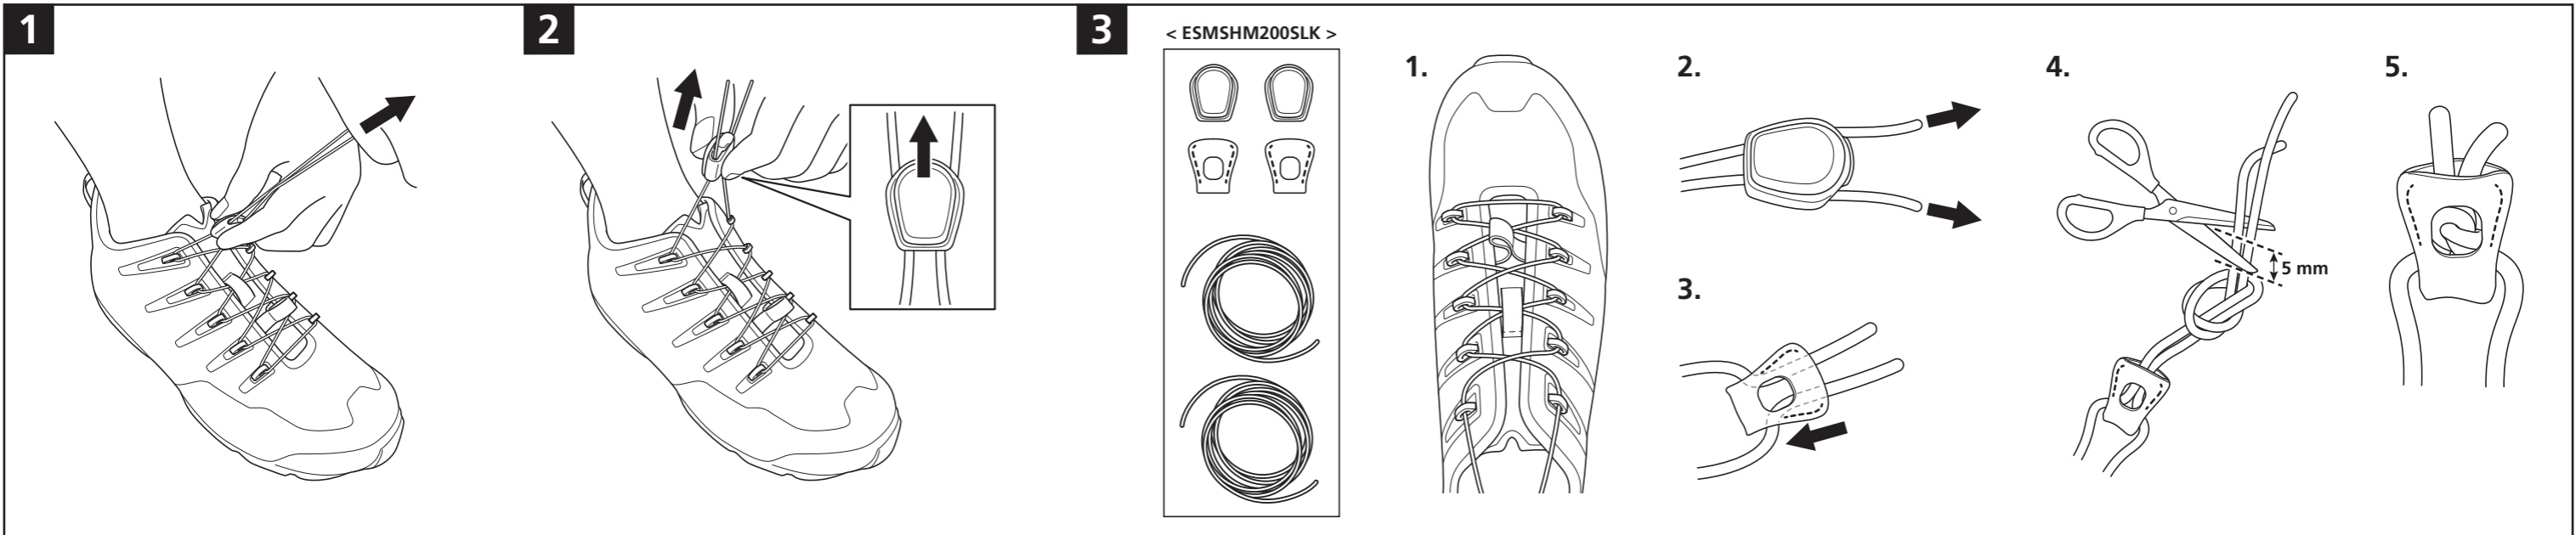

Technické a servisní pokyny

Rychlouzávěrací mechanismus

- 1 Dotahování
- 2 Uvolňování
- 3 Výměna
Možnost sady volitelných dílů. (ESMSHM200SLK)

* Servisní pokyny v dalších jazykových verzích jsou dostupné na : <http://si.shimano.com>
Upozornění: Dalším vývojem může dojít ke změně specifikací bez upozornění. (Czech)