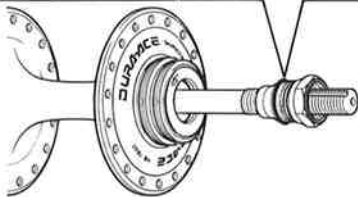

NEW
DURA-ACE
TRACK

Model HB-7600

Front & Rear Hubs
フロント & リアハブ

Assembly Position of Seal Ring シールリングの取付位置

In the case of the front hub.
フロントハブの場合

In the case of the rear hub.
リアハブの場合

 **SHIMANO**