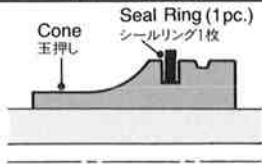

NEW
DURA-ACE
TRACK

Model HB-7600

Front & Rear Hubs
フロント & リアハブ

Assembly Position of Seal Ring シールリングの取付位置

In the case of the front hub.
フロントハブの場合

In the case of the rear hub.
リアハブの場合

 **SHIMANO**