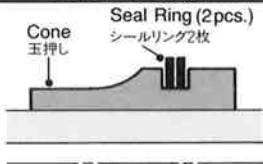

NEW
DURA-ACE
TRACK

Model HB-7600

Front & Rear Hubs
フロント & リアハブ

Assembly Position of Seal Ring シールリングの取付位置

In the case of the front hub.
フロントハブの場合

In the case of the rear hub.
リアハブの場合

 **SHIMANO**