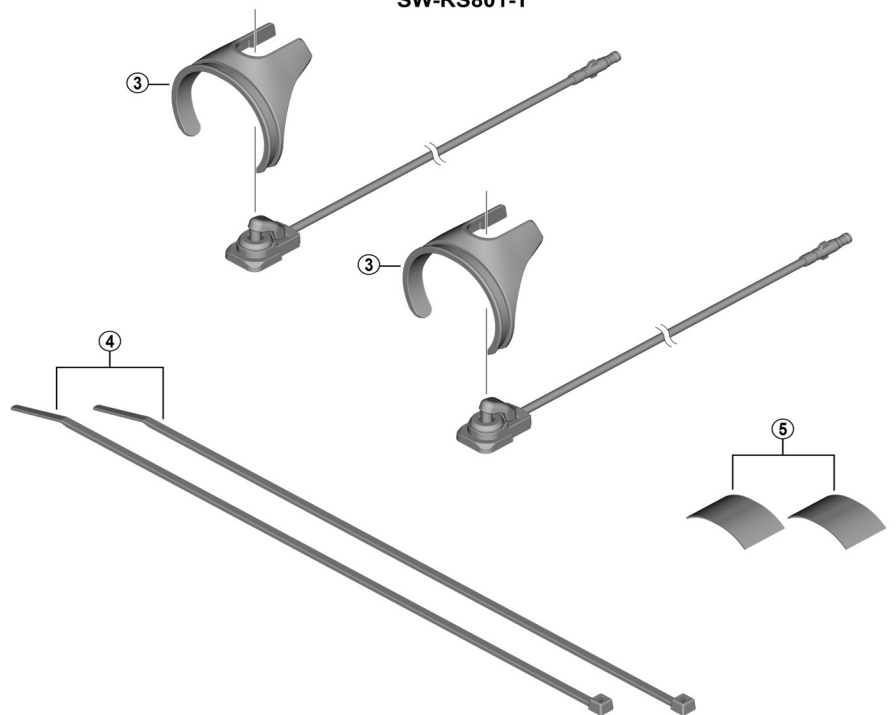

Satellite Shifter
SW-RS801-S
SW-RS801-E
SW-RS801-T

SW-RS801-S
SW-RS801-E

SW-RS801-T

ITEM NO.	SHIMANO CODE NO.	DESCRIPTION
1	Y0NH05100	Band (diameter 24 mm)
2	Y7DM98010	Bonding tape (2 pcs.)
3	Y0NH05200	Band (diameter 31.8 mm)
4	Y0NH98010	Cable tie (2 pcs.)
5	Y0NH98020	Rubber sheet (2 pcs.)