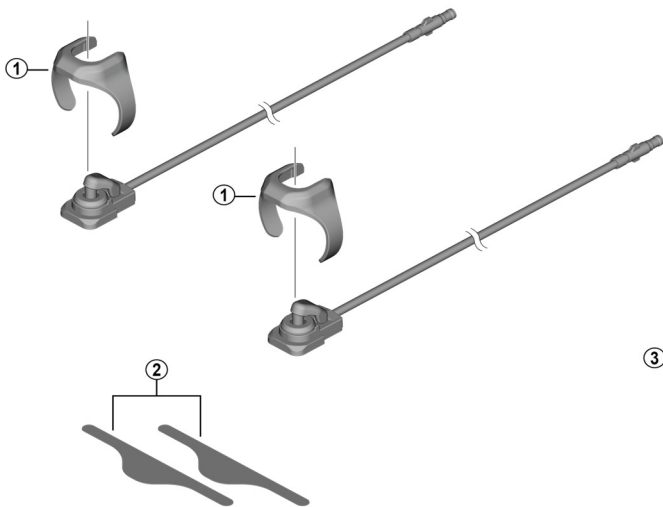

Satellite Shifter
SW-RS801-S
SW-RS801-E
SW-RS801-T

SW-RS801-S
SW-RS801-E

SW-RS801-T

ITEM NO.	SHIMANO CODE NO.	DESCRIPTION
1	Y0NH05100	Band (diameter 24 mm)
2	Y7DM98010	Bonding tape (2 pcs.)
3	Y0NH05200	Band (diameter 31.8 mm)
4	Y0NH98010	Cable tie (2 pcs.)
5	Y0NH98020	Rubber sheet (2 pcs.)