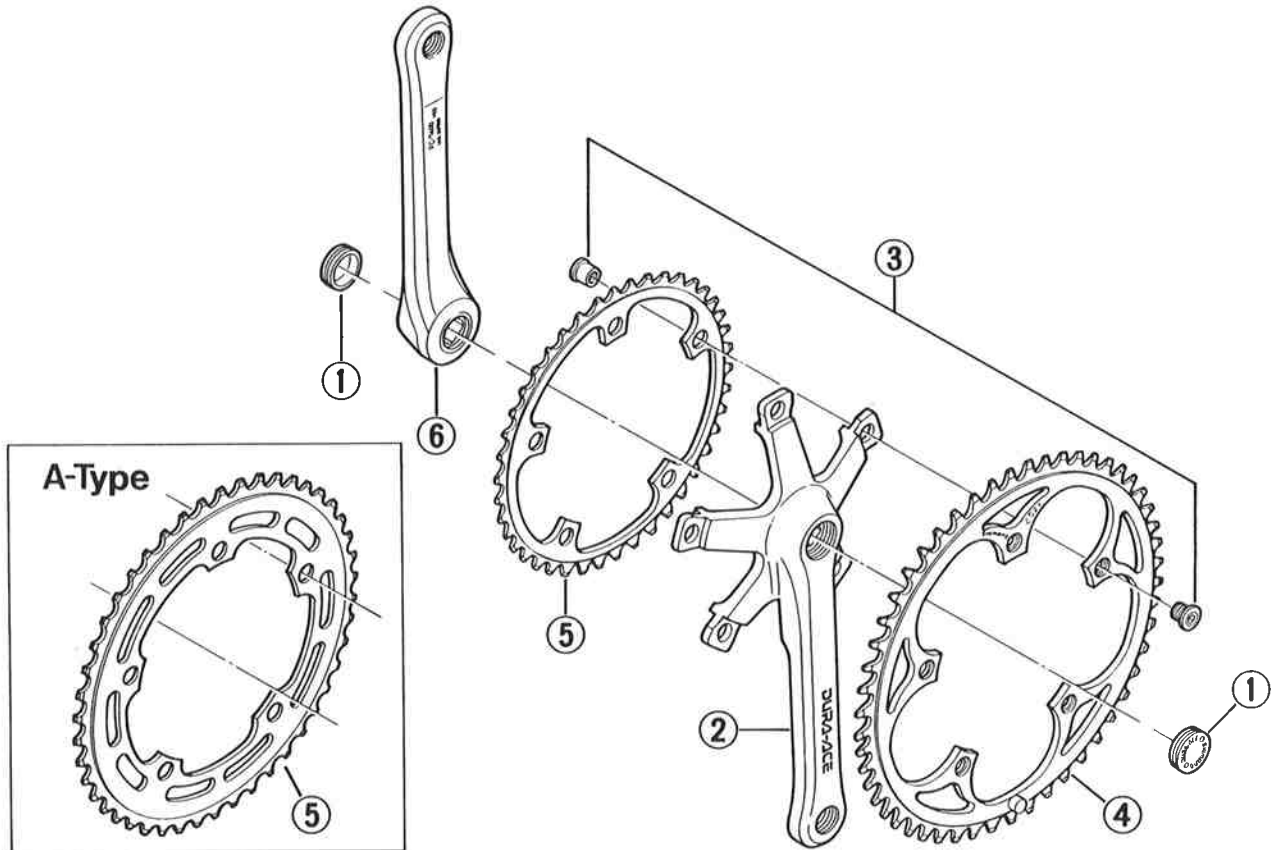

**FC-7400** Front Chainwheel  
 DURA-ACE

●Use with BB-7400.

ITEM NO.	PART NO.	DESCRIPTION	Q'TY
1	189 2100	Crank Arm Cap	
2	189 0100	Right Crank Arm 165mm	
	189 0300	Right Crank Arm 170mm	
	189 0400	Right Crank Arm 172.5mm	
	189 0500	Right Crank Arm 175mm	
3	132 9801	Chainring Fixing Bolt & Nut (5sets)	
* 4	189 4611	Chainring 46T	
	189 4711	Chainring 47T	
	189 4800	Chainring 48T	
	189 4900	Chainring 49T	
	189 5000	Chainring 50T	
	189 5100	Chainring 51T	
	189 5200	Chainring 52T	
	189 5300	Chainring 53T	
	189 5400	Chainring 54T	
	* 5	189 3900	Chainring 39T
189 4000		Chainring 40T	
189 4100		Chainring 41T	
189 4200		Chainring 42T	
189 4300		Chainring 43T	
189 4400		Chainring 44T	
189 4500		Chainring 45T	
189 4610		Chainring 46T	
132 4600		Chainring 46T (A-Type)	
189 4710		Chainring 47T	
6	190 0100	Left Crank Arm 165mm	
	190 0300	Left Crank Arm 170mm	
	190 0400	Left Crank Arm 172.5mm	
	190 0500	Left Crank Arm 175mm	