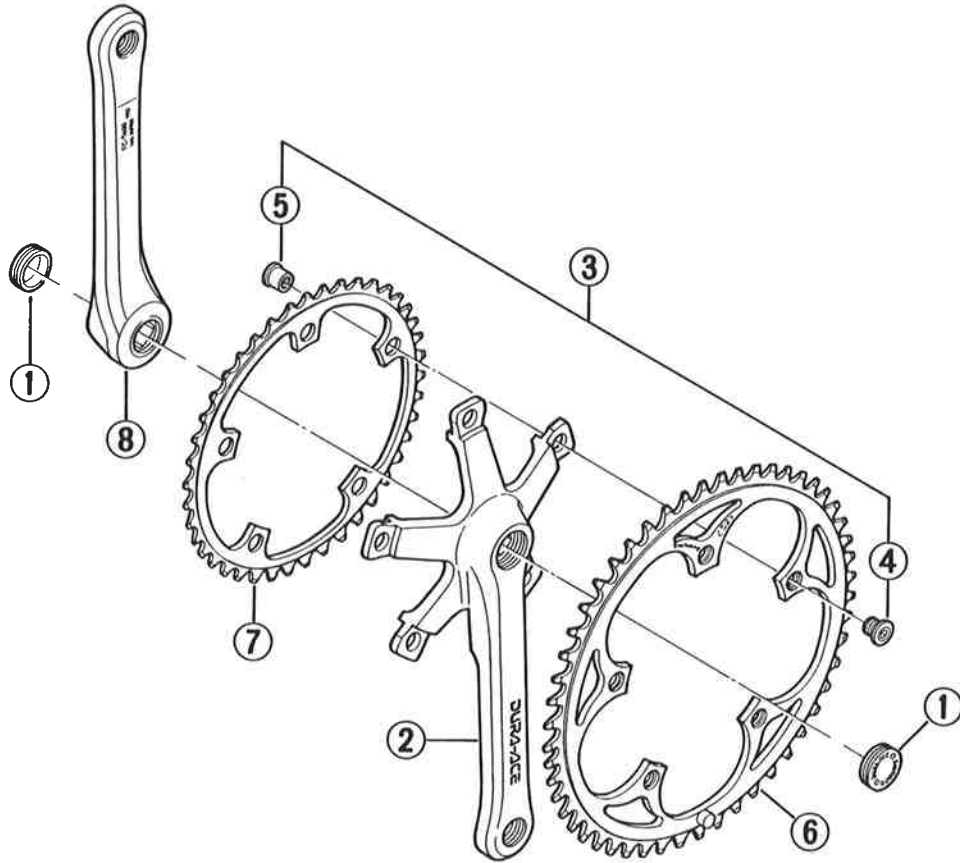

- You may photocopy this sheet and use it as an order form.
- Sie können dieses Blatt kopieren und als Bestellformular verwenden.
- Vous pouvez photocopier cette feuille et l'utiliser comme bon de commande.
- Dit blad kan gecopieerd en als bestelformulier gebruikt worden.
- Potete fotocopiare questo foglio e usarlo come modulo di commissione.

FC-7400 Front Chainwheel

DURA-ACE

●Use with BB-7400.

ITEM NO.	PART NO.	DESCRIPTION	Q'TY
1	189 2100	Crank Arm Cap	
2	189 0100	Right Crank Arm 165mm	
	189 0300	Right Crank Arm 170mm	
	189 0500	Right Crank Arm 175mm	
	189 0110	Right Crank Arm 165mm French Thread	
	189 0310	Right Crank Arm 170mm French Thread	
	189 0510	Right Crank Arm 175mm French Thread	
3	189 9801	Chainring Fixing Bolt & Nut (5sets)	
4	132 0510	Chainring Fixing Bolt	
5	132 0600	Chainring Fixing Nut	
* 6	189 4611	Chainring 46T	
	189 4711	Chainring 47T	
	189 4800	Chainring 48T	
	189 4900	Chainring 49T	
	189 5000	Chainring 50T	
	189 5100	Chainring 51T	
	189 5200	Chainring 52T	
	189 5300	Chainring 53T	
	189 5400	Chainring 54T	
	189 3900	Chainring 39T	
* 7	189 4000	Chainring 40T	
	189 4100	Chainring 41T	
	189 4200	Chainring 42T	
	189 4300	Chainring 43T	
	189 4400	Chainring 44T	
	189 4500	Chainring 45T	
	189 4610	Chainring 46T	
	189 4710	Chainring 47T	
8	190 0100	Left Crank Arm 165mm	
	190 0300	Left Crank Arm 170mm	
	190 0500	Left Crank Arm 175mm	
	190 0110	Left Crank Arm 165mm French Thread	
	190 0310	Left Crank Arm 170mm French Thread	
	190 0510	Left Crank Arm 175mm French Thread	

受領 63.2.08