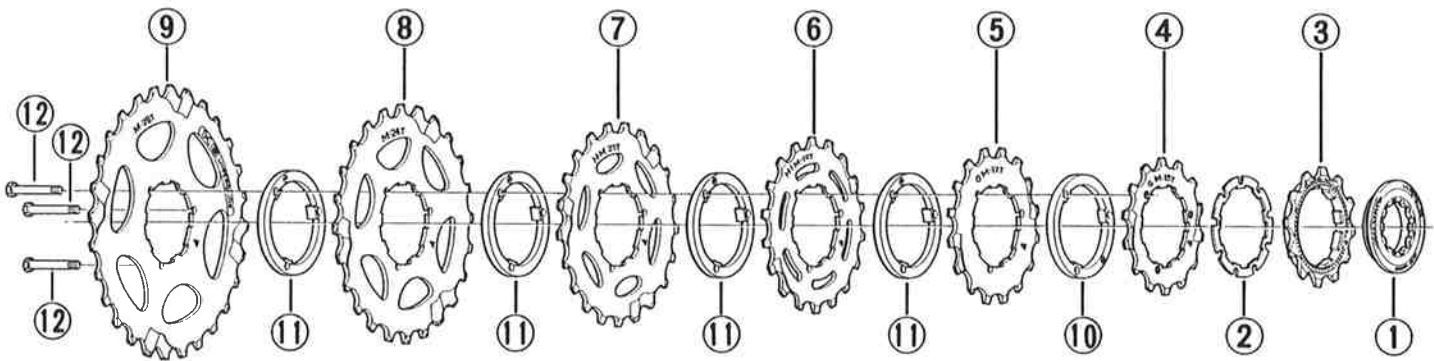

# HG Cassette Sprocket for After Market. (7-Speed / Silver Gear)

## CS-HG90-7M / CS-HG70-7M / CS-HG50-7M

- M-group sprocket teeth combination: 13-15-17-19-21-24-28T
- Note: Use only the sprockets of M-group together.

Q'TY	ITEM NO.	PART NO.	DESCRIPTION
	1	11E 0100	Lock Ring
	2	11E 0300	Sprocket Spacer
	3	11F 1307-2	Sprocket Wheel 13T (Silver / Built in spacer type)
	4	11F 1507-2	Sprocket Wheel 15T (Silver)
	5	11F 1707-2	Sprocket Wheel 17T (Silver)
	6	11F 1908-2	Sprocket Wheel 19T (Silver)
	7	11F 2108-2	Sprocket Wheel 21T (Silver)
	8	11F 2413-2	Sprocket Wheel 24T (Silver)
	9	11F 2813-2	Sprocket Wheel 28T (Silver)
	10	11E 0200	Sprocket Spacer A (t=3.3mm / Black)
	11	357 5910	Sprocket Spacer B (t=3.1mm / Gray)
	12	11E 0400	Sprocket Fixing Bolt
	13	120 0918	Lock Ring Removal Tool (TL-HG15)