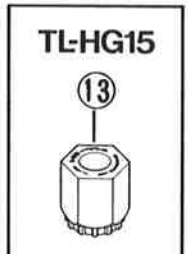

## CS-HG90-7M / CS-HG70-7M / CS-HG50-7M

- M-group sprocket teeth combination: 13-15-17-19-21-24-28T
- Note: Use only the sprockets of M-group together.

Q'TY	ITEM NO.	PART NO.	DESCRIPTION
	1	11E 0100	Lock Ring
	2	11E 0300	Sprocket Spacer
	3	11F 1307-2	Sprocket Wheel 13T (Silver / Built in spacer type)
	4	11F 1507-2	Sprocket Wheel 15T (Silver)
	5	11F 1707-2	Sprocket Wheel 17T (Silver)
	6	11F 1908-2	Sprocket Wheel 19T (Silver)
	7	11F 2108-2	Sprocket Wheel 21T (Silver)
	8	11F 2413-2	Sprocket Wheel 24T (Silver)
	9	11F 2813-2	Sprocket Wheel 28T (Silver)
	10	11E 0200	Sprocket Spacer A (t=3.3mm / Black)
	11	357 5910	Sprocket Spacer B (t=3.1mm / Gray)
	12	11E 0400	Sprocket Fixing Bolt
	13	120 0918	Lock Ring Removal Tool (TL-HG15)