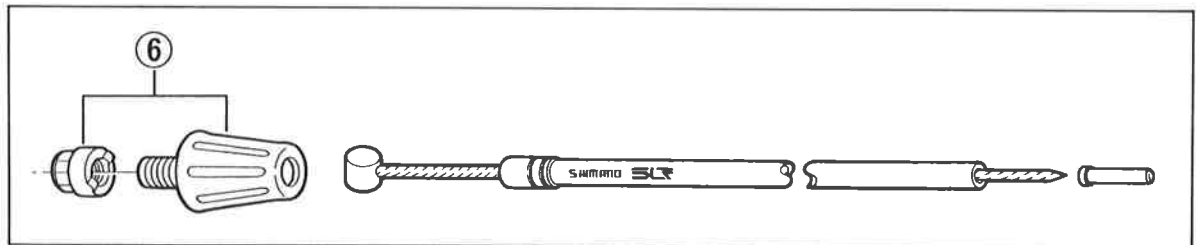

- You may photocopy this sheet and use it as an order form.
- Sie können dieses Blatt kopieren und als Bestellformular verwenden.
- Vous pouvez photocopier cette feuille et l'utiliser comme bon de commande.
- Dit blad kan gecopieerd en als bestelformulier gebruikt worden.
- Potete fotocopiare questo foglio e usarlo come modulo di commissione.

BL-M200 Brake Lever SHIMANO 200GS

Q'TY	ITEM NO.	PART NO.	DESCRIPTION
	1	000 1504	Clamp Screw
	2	85T 0500	Plate
	3	880 9820	Clamp Band & Nut
	4	85J 9806	Grip Adjusting Screw (M4x13) & Spring
	5	86U 9803	Bracket Covers (Black / Pair)
	6	86U 9801	Cable Adjusting Bolt & Nut