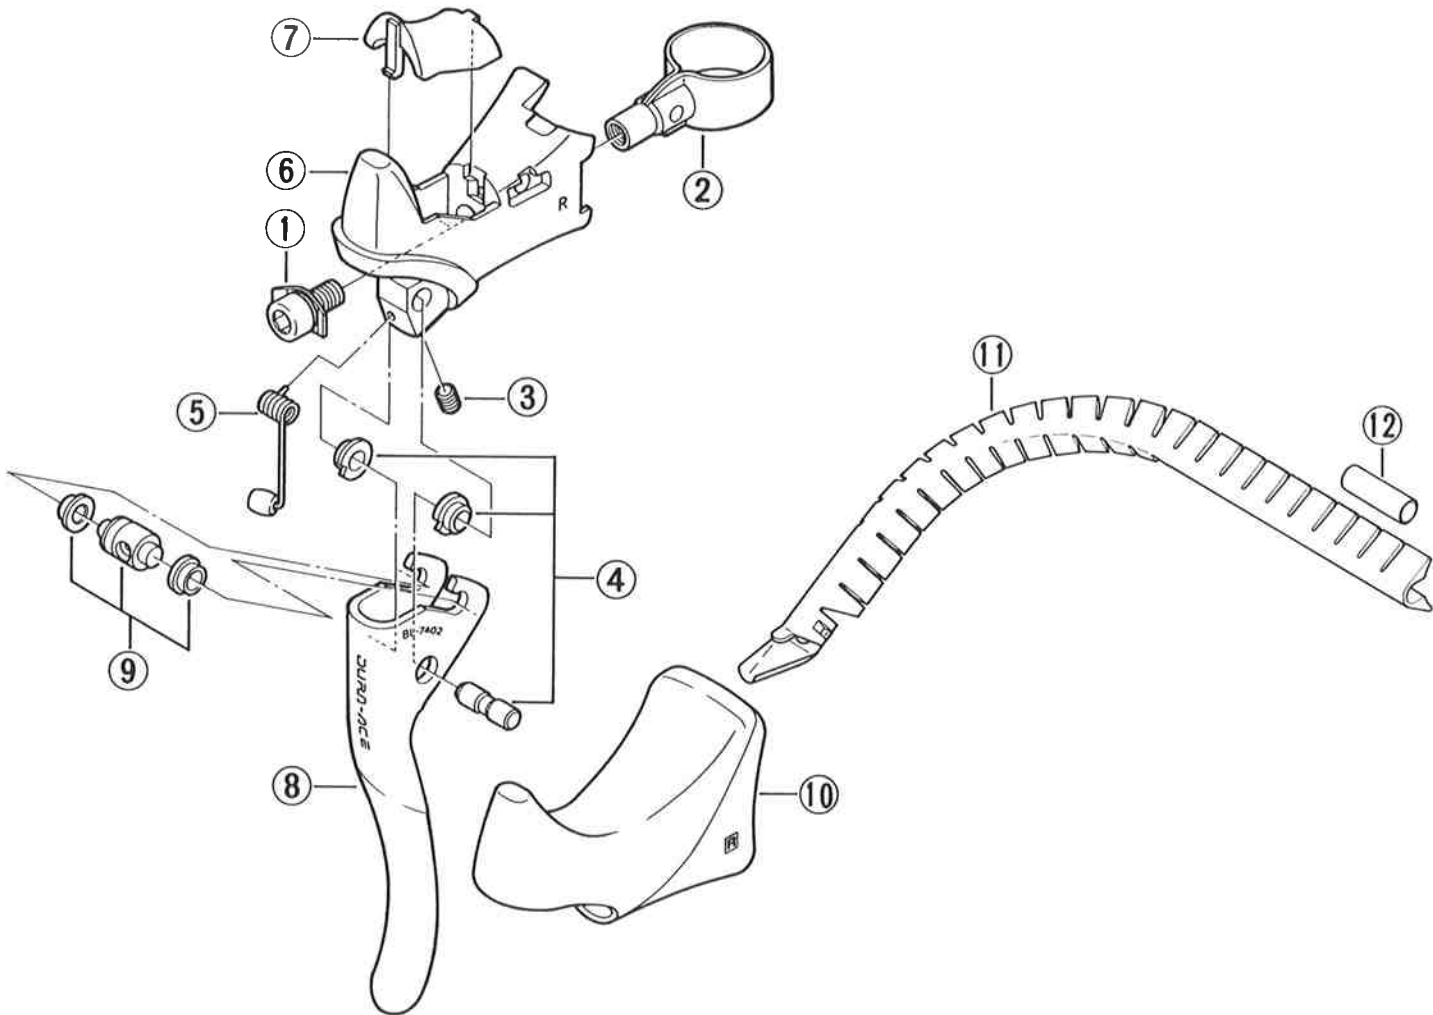

- You may photocopy this sheet and use it as an order form.
- Sie können dieses Blatt kopieren und als Bestellformular verwenden.
- Vous pouvez photocopier cette feuille et l'utiliser comme bon de commande.
- Dit blad kan gecopieerd en als bestelformulier gebruikt worden.
- Potete fotocopiare questo foglio e usarlo come modulo di commissione.

BL-7402 Brake Lever DURA-ACE

ITEM NO.	PART NO.	DESCRIPTION	Q'TY
1	88A 9813	Clamp Bolt	
2	843 9102	Clamp Band (ø23.8mm)	
	843 9104	Clamp Band (ø24.2mm)	
3	86B 1400	Lever Axle Fixing Bolt	
4	88A 9811	Lever Axle & Bushing	
5	88A 9814	Return Spring	
6	88A 0100	Right Bracket	
	88A 0200	Left Bracket	
7	88A 0300	Right Bracket Cap	
	88A 0400	Left Bracket Cap	
8	88A 9815	Right Lever	
	88A 9816	Left Lever	
9	88A 9812	Wire Hook Unit	
10	88A 9802	Right & Left Bracket Covers (Pair / Black)	
	88A 9801	Right & Left Bracket Covers (Pair / White)	
	86B 9001	Outer Cable Guide	
12	877 1100	Outer Cable Joint (Option)	