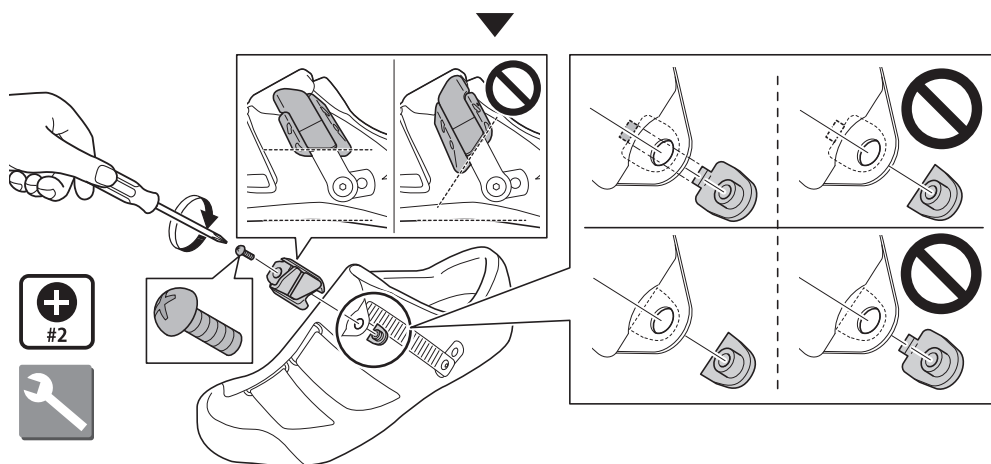

SHIMANO

2.5
mm

1.3 – 1.7 N·m

+

#2

+

#2

1.3 – 1.7 N·m