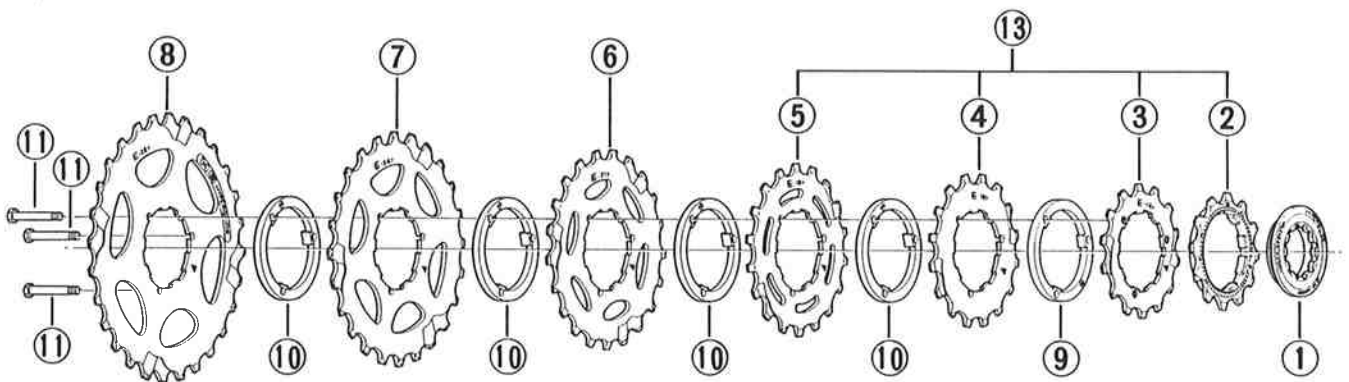

HG Cassette Sprocket for After Market. (7-Speed / Silver Gear)

CS-HG90-7E(B) / CS-HG70-7E(B) / CS-HG50-7E(B)

- E-group sprocket teeth combination: 12-14-16-18-21-24-28T
- Note: Use only the sprockets of E-group together.

	Q'TY	ITEM NO.	PART NO.	DESCRIPTION
		1	11E 0100	Lock Ring
		2	11F 1205-2	Sprocket Wheel 12T (Silver / Built in spacer type)
		3	11F 1405-2	Sprocket Wheel 14T (Silver)
		4	11F 1605-2	Sprocket Wheel 16T (Silver)
		5	11F 1805-2	Sprocket Wheel 18T (Silver)
		6	11F 2105-2	Sprocket Wheel 21T (Silver)
		7	11F 2405-2	Sprocket Wheel 24T (Silver)
		8	11F 2805-2	Sprocket Wheel 28T (Silver)
		9	11E 0200	Sprocket Spacer A (t=3.3mm / Black)
		10	357 5910	Sprocket Spacer B (t=3.1mm / Gray)
		11	11E 0400	Sprocket Fixing Bolt
		12	120 0918	Lock Ring Removal Tool (TL-HG15)
		13	10Y 9801	Replacement Set for B-group Sprocket (12-14-16-18T)